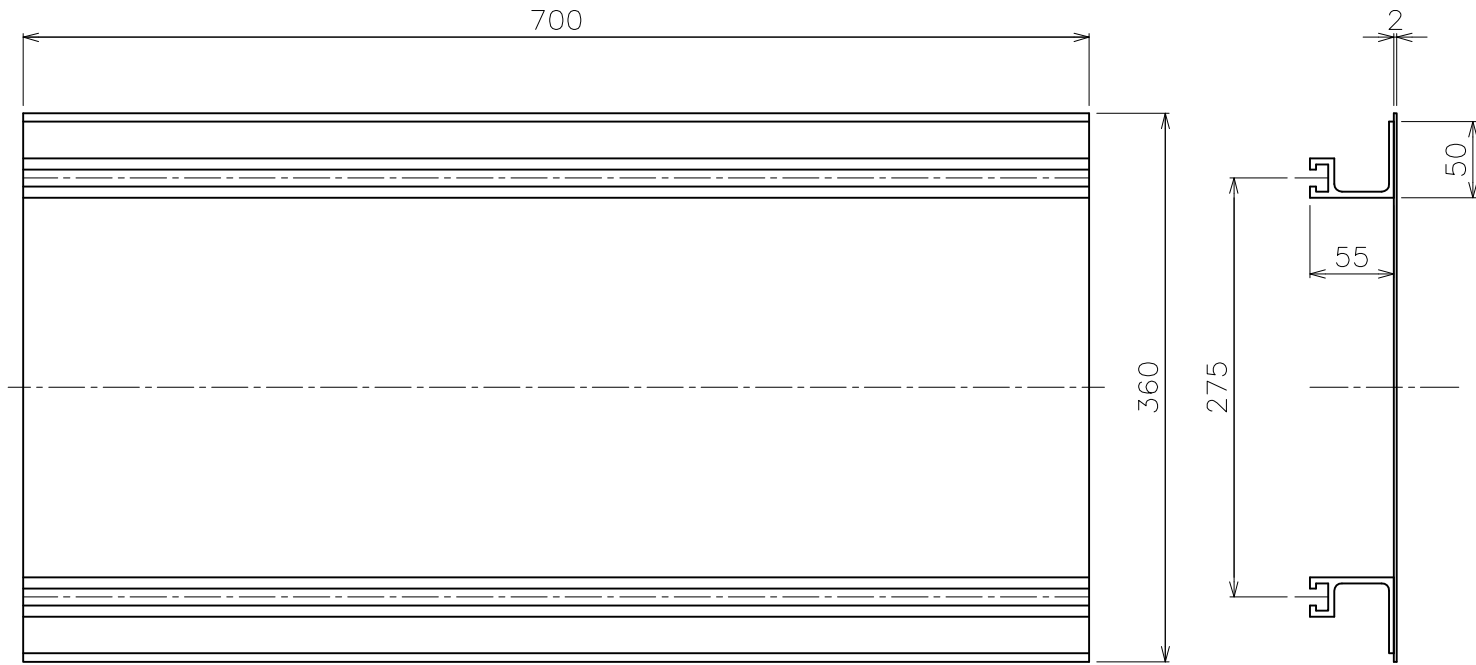

距離標 (10 km POST)

JIS H 4000 アルミニウム合金板
JIS H 4100 アルミニウム合金押出型材